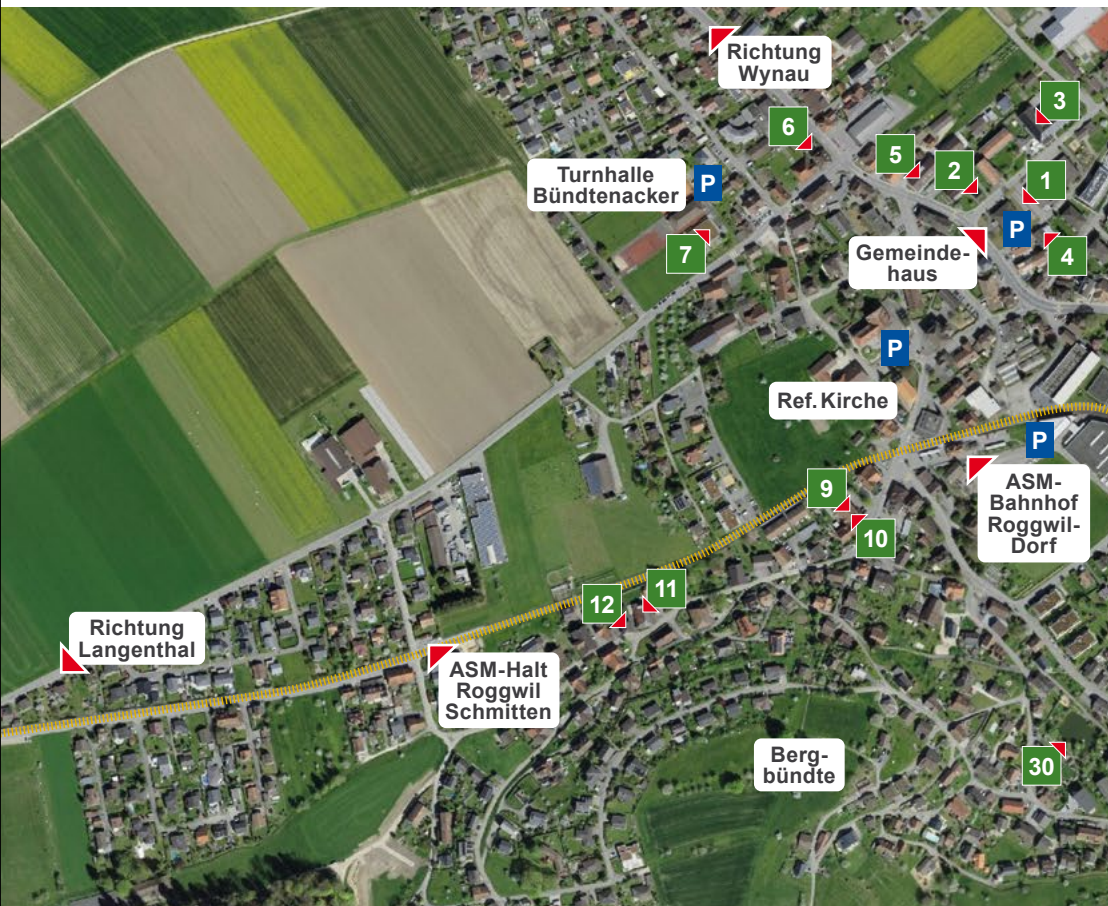

Standorte und Künstler

1	Standort Gartenbesitzer	Beschrieb Garten
	Bahnhofstrasse 8 Gemeindehaus, Parkplatz	Infoplatkat mit QR Code
	Künstler	Beschrieb Kunstwerke
	Willy Uetz, Roggwil uetz.willy@bluewin.ch	Das zweite Leben Der Künstler ist am Standort 24
2	Standort Gartenbesitzer	Beschrieb Garten
	Bahnhofstrasse 10 Kulturpsychyher	Ortsmuseum
	Künstler	Beschrieb Kunstwerke
	Bruno Weber, Glashütten b.weber@papierschnitt.ch	Geschnittenes Papier www.papierschnitt.ch
3	Standort Gartenbesitzer	Beschrieb Garten
	Sekundarschulhausstrasse 9 Alterszentrum Spycher	Blumen, Schildkröten, Ziegen, Brunnen Rollstuhlgängiges WC
	Künstler	Beschrieb Kunstwerke
	Thomas Lüscher, Staffelbach info@holz-bronze.ch	Holzskulpturen «Bär mit Fisch», Elefant www.holz-bronze.ch
	Heidi Hänni, Langenthal heidi.haenni32@gmail.com	Schönheiten der Natur Fotos
	Josef Schacher, Rüttenen info@joschi.ch	Bewegliche Kunst von Joschi www.joschi.ch
4	Standort Gartenbesitzer	Beschrieb Garten
	Bahnhofstrasse 6 Grütter GmbH	Garten Carport
	Künstler	Beschrieb Kunstwerke
	Grütter GmbH, Roggwil info@gruetter-roggwil.ch	Garten Carport von Hörmann www.gruetter-roggwil.ch
5	Standort Gartenbesitzer	Beschrieb Garten
	Bahnhofstrasse 16 Apotheke Meyer Roggwil AG	Heilkräuter Gärtli
	Künstler	Beschrieb Kunstwerke
	Apotheke Meyer Roggwil AG info@apotheke-meyer.ch	Heilkräuter Gärtli www.apotheke-meyer.ch

gleicher Standort

7

Übersichtsplan | Standorte

Folgen Sie den gelben Wegweisern. Der Rundgang kann überall gestartet und auch in der Gegenrichtung absolviert werden.

netzwaerch60roggu.ch/garten26

- P** Parkplätze:
- Schulhaus Unterstufe
 - Schulhaus Oberstufe
 - Turnhalle Bündtenacker
 - Gemeindehaus
 - J. Schneeberger Maschinen
 - Schneeberger Lineartechnik
 - Friedhof
 - Garage Stucki
 - Farmerrockschür